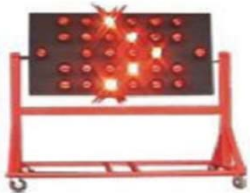

**CHALECO**

CHALECO FABRICADO EN MALLA SPORT RIBEREADO  
CON TIRAS REFLEJANTES  
COLOR: **NARANJA NEÓN, VERDE Y AMARILLO**  
UNITALLA

**CHALECO ELECTRONICO**

CHALECO FABRICADO EN MALLA SPORT RIBETEADO LUZ INTERMITENTE  
CON UN DIODO EMISOR, BATERIAS INTERCAMBIABLES  
TAMAÑO AA DE 600 HRS. DE DURACION APROXIMADAMENTE, INCLUIDAS,  
RESISTENTE A LA LLUVIA Y MEDIO AMBIENTE, CON ILUMINACION EN AMBOS LADOS  
COLOR: **NARANJA NEÓN**  
UNITALLA

**FLECHERO DE C/A**

SEÑAL TIPO FLECHERO CON 18 LAMPARAS  
TRABAJA CON CORRIENTE DE 127 VOLTS/CA VELOCIDAD VARIABLE CONTROL ELECTRONICO  
Y BAJO CONSUMO DE ENERGIA  
COLOR DEL DISCO: ROJO 2.8 WATTS CON DIODO EMISOR DE LUZ (LED) DE ALTA INTENSIDAD